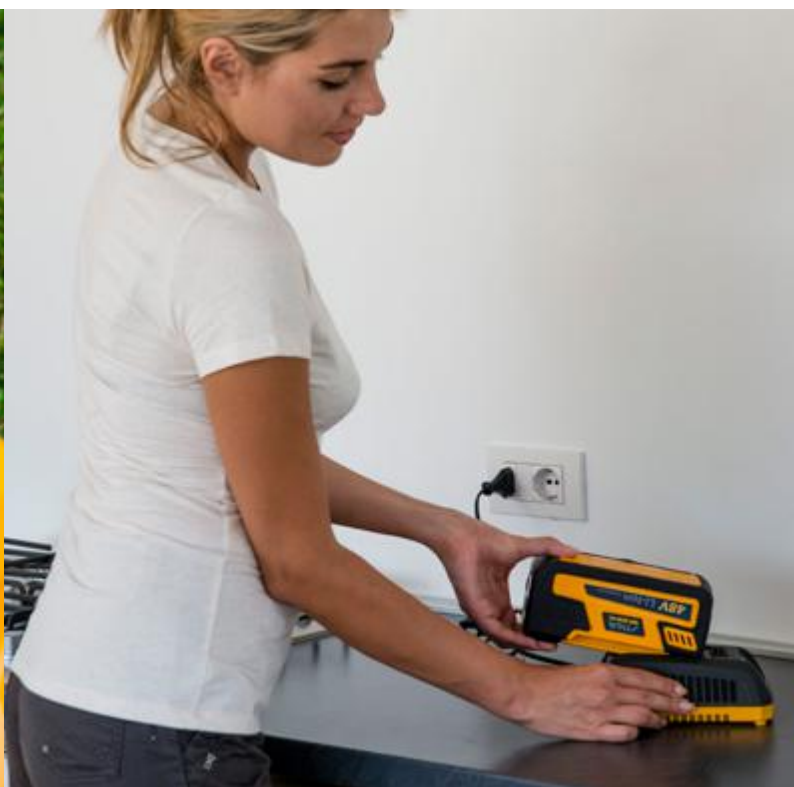

SBC 48 AE BOSMAAIER/TRIMMER

Krachtbron	48 V Lithium-Ion batterij
Motor type	Brushless, digitale inductiemotor 235 W
Aanbevolen batterijvermogen	5 Ah
Werktijd (+/- 20%)	30 min
Maaicirkel	36 cm
Trimmer maaikop	Tap & Go met dubbele nylondraad
Bosmaaier mes	4-tands stalen maimes
Handgreep	Loop, met soft grip
Steel	Recht, deelbaar
Harnas	Enkele draagriem, inbegrepen
Batterij en oplader	Niet inbegrepen
Nettogewicht	5,5 kg (zonder accu)

Batterij en oplader incl.

COMBI 40 AE GRASMAAIER

Krachtbron	48 V Lithium-Ion batterij
Motor type	Brushless, digitale inductiemotor
Werkoppervlak	Tot 400 m²
Maaisysteem	Opvangen, mulching, achteruitworp
Chassis	Polypropyleen + ABS
Maaibreedte	38 cm
Maaihogte regelng	Centraal, 6 pos, 25-75 mm
Stuur	Comfort handgreep, verstelbaar met clips
Opvangbak	40 L, kunststof met venster
Aandrijving	Duwmodel
Wielen	150/250 mm, met profiel
Batterij en oplader	Inbegrepen

SMT 48 AE MULTI-TOOL

Krachtbron	48 V Lithium-Ion batterij
Motor type	Brushed, met koolborstels
Aanbevolen batterijvermogen	2,5 Ah
Verlengstuk	70 cm, inbegrepen
Handgreep	Multi-positie, soft grip
Harnas	Enkele draagriem, inbegrepen
Inbegrepen hulpstukken	Heggenschaar, snoeizaag
Batterij en oplader	Niet inbegrepen

Werktijd (+/- 20%)	25 min
Snoeilengte	46 cm
Messen	Dubbelzijdig, lasercut
Afstand tsn tanden	18 mm
Draaibare kop	Ja, 105° in 7 pos.
Lengte	2,26 m (2,96 m)
Nettogewicht	3,6 kg (zonder accu)

Hulpstuk heggenschaar

Werktijd (+/- 20%)	18 min
Lengte zwaard	20 cm (8 ")
Ketting	3/8".050" (91PJ-33X)
Kettingsnelheid	9,9 m/s
Olierservoir	Zichtbaar peil
Kettingsmering	Automatisch
Kettingspanner	Zonder gereedschap
Lengte	1,9 m (2,6 m)
Nettogewicht	3,4 kg (zonder accu)

Hulpstuk snoeizaag